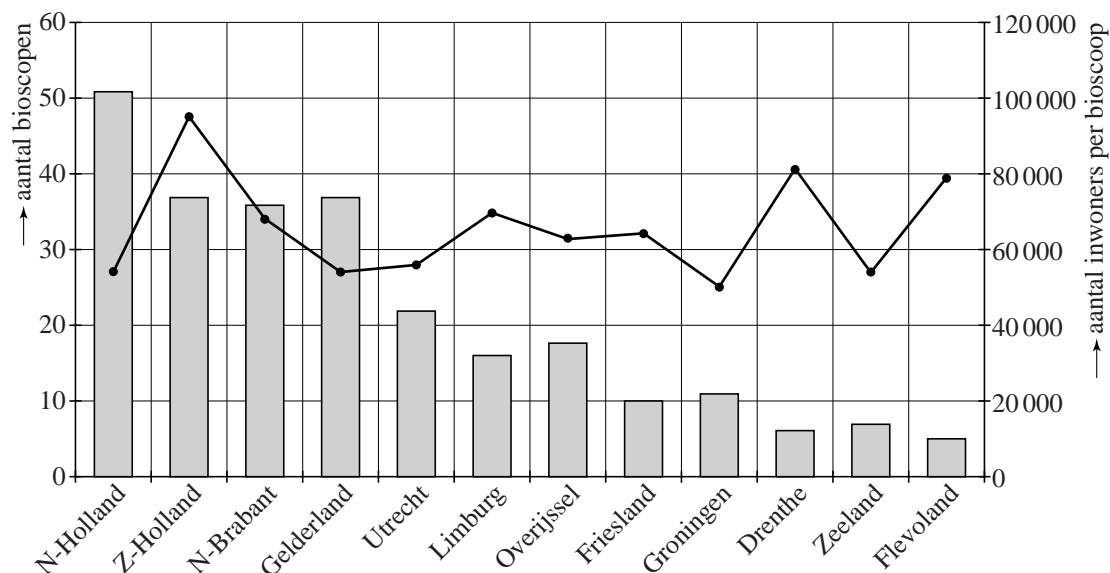

Bioscoopbezoek

In de figuur staan gegevens over bioscopen in Nederland in 2012.

figuur

Het staafdiagram geeft het aantal bioscopen per provincie weer (linker verticale as). Het lijndiagram toont het aantal inwoners per bioscoop uitgesplitst per provincie (rechter verticale as).

In de tabel staat per provincie het aantal bioscoopbezoeken in 2012.

tabel

provincie	bezoeken	provincie	bezoeken	provincie	bezoeken
N-Holland	7 532 000	Utrecht	2 009 000	Friesland	625 000
Z-Holland	7 298 000	Overijssel	1 663 000	Flevoland	525 000
N-Brabant	4 366 000	Limburg	1 662 000	Drenthe	519 000
Gelderland	2 695 000	Groningen	1 180 000	Zeeland	486 000

Kees beweert: “In de provincie met de meeste bioscopen per inwoner is het gemiddeld aantal bioscoopbezoeken per inwoner meer dan 2.”

7p **22** Onderzoek over welke provincie Kees het heeft en bereken voor deze provincie of hij gelijk heeft.