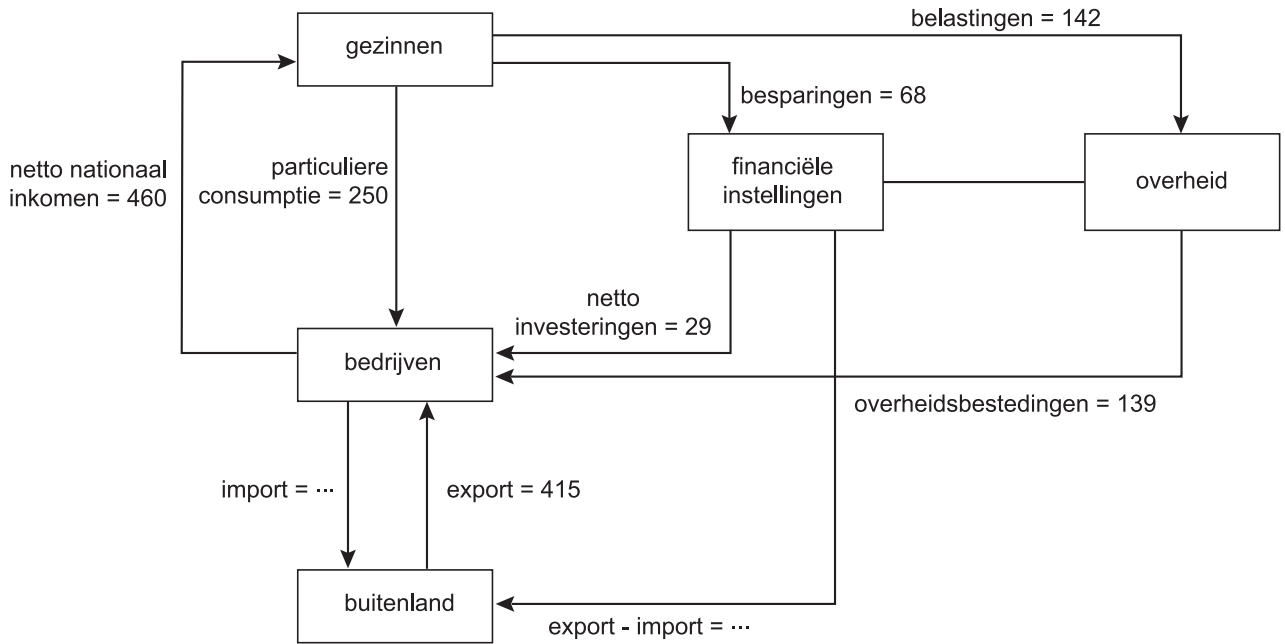

Opgave 1

Buitenland en overheid in de kringloop

In de economische wetenschap wordt gebruikgemaakt van modellen. Een kringloopschema is een model waarmee een vereenvoudigd beeld van de economie van een land wordt weergegeven. In het onderstaande kringloopschema staan uitsluitend geldstromen tussen economische sectoren weergegeven.

- Voor iedere sector is het totaal van de inkomende geldstromen gelijk aan het totaal van de uitgaande geldstromen.
- De bedragen luiden in miljarden euro's en betreffen het jaar 2007.
- Niet bij iedere pijl is het bedrag en de toelichting ingevuld.
- De richting van de geldstroom tussen financiële instellingen en overheid is niet aangegeven.

2p **1** Bereken de import in 2007 in miljarden euro's.

De richting van de geldstroom tussen financiële instellingen en overheid wordt uitsluitend bepaald door het overheidssaldo.

2p **2** Loopt die geldstroom van financiële instellingen naar overheid of van overheid naar financiële instellingen? Verklaar het antwoord.

Het kringloopschema in deze opgave kan realistischer worden gemaakt door pijlen toe te voegen. Zo heeft de overheid naast de overheidsbestedingen bij bedrijven in de praktijk ook andere uitgaven.

2p **5** Welke pijl kan worden toegevoegd om een van die andere uitgaven weer te geven? Licht toe welke uitgave met die pijl wordt bedoeld.