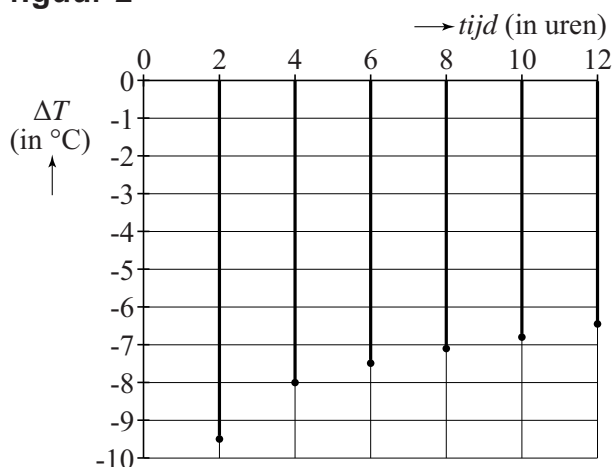

Thermosflessen

Met een thermosfles heb je onderweg altijd je eigen warme drank bij je. Een consumentenblad heeft een aantal thermosflessen getest. Eén van de testonderdelen was: hoe snel neemt de temperatuur van de flesinhoud af? De flessen werden gevuld met zeer heet water en in een laboratorium in een testomgeving gezet, bij een temperatuur van 0°C. Vervolgens werd elke twee uur de temperatuur van het water gemeten. In figuur 1 staan de resultaten van twee thermosflessen: de thermosfles Robuust en de thermosfles Thermax.

figuur 1

<p>ROBUUST</p> <p>Temperatuur neemt sterk af. Hoog eigen gewicht. Afsluitstop met snelsluiting, sluit niet automatisch bij vastdraaien beker. Voorzien van inklapbaar handvat en draagband.</p> <p>Na 6 uur 72,5°C Na 8 uur 65,4°C Na 12 uur 52,2°C</p> <p>Afmetingen (mm) Ø100 x 279 Inhoud 925 cc Prijs € 14,95</p> 	<p>THERMAX LIGHT & COMPACT</p> <p>Na 16 uur nog goed warm. Afsluitdop met snelsluiting, sluit automatisch bij vastdraaien beker. 15 jaar garantie, behalve op afdichtstop en beker.</p> <p>Na 6 uur 85,8°C Na 8 uur 82,8°C Na 12 uur 77,1°C</p> <p>Afmetingen (mm) Ø80 x 311 Inhoud 915 cc Prijs € 44,95</p> 
---	--

Bij de meetresultaten van de temperatuur van het water in de Robuust is een toenamediagram getekend. Zie figuur 2.

figuur 2

Door de gegevens uit de figuren 1 en 2 te combineren, kun je berekenen hoe hoog de begintemperatuur van het water was.